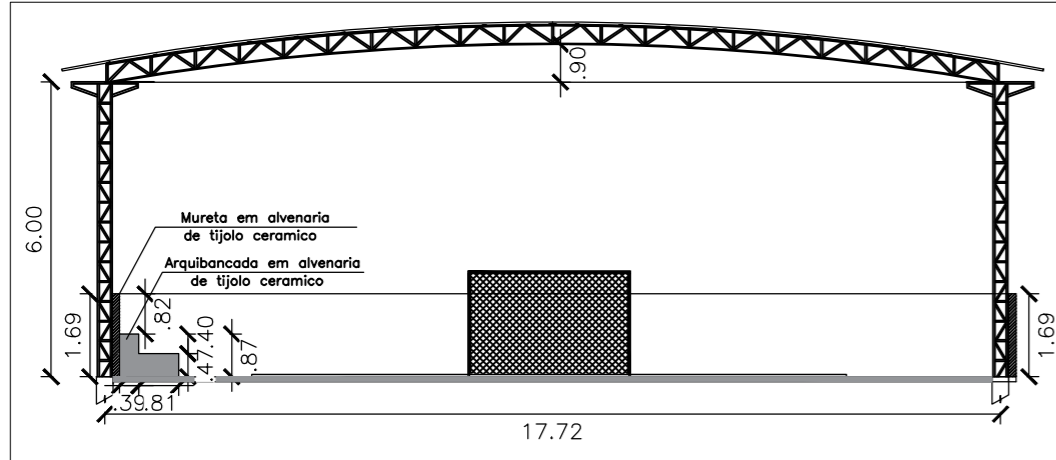

PLANTA BAIXA
ESC. 1/100

PLANTA DE COBERTURA
ESC. 1/100

MACROLOCALIZAÇÃO

PLANTA BAIXA

CORTE BB
ESC. 1/100

CORTE AA
ESC. 1/100

PROJETO ARQUITETÔNICO	
OBRA: CONSTRUÇÃO DE COBERTURA DA QUADRA POLIESPORTIVA DO MOCAMBO DE DELINHA	
ENDEREÇO:	
PROJETISTA:	DATA: OUT /2024
	ESCALA: INDICADAS
	PRANCHA: 01/01
ASSUNTO: PLANTA CONSTRUTIVA - PROJETO EXECUTIVO	