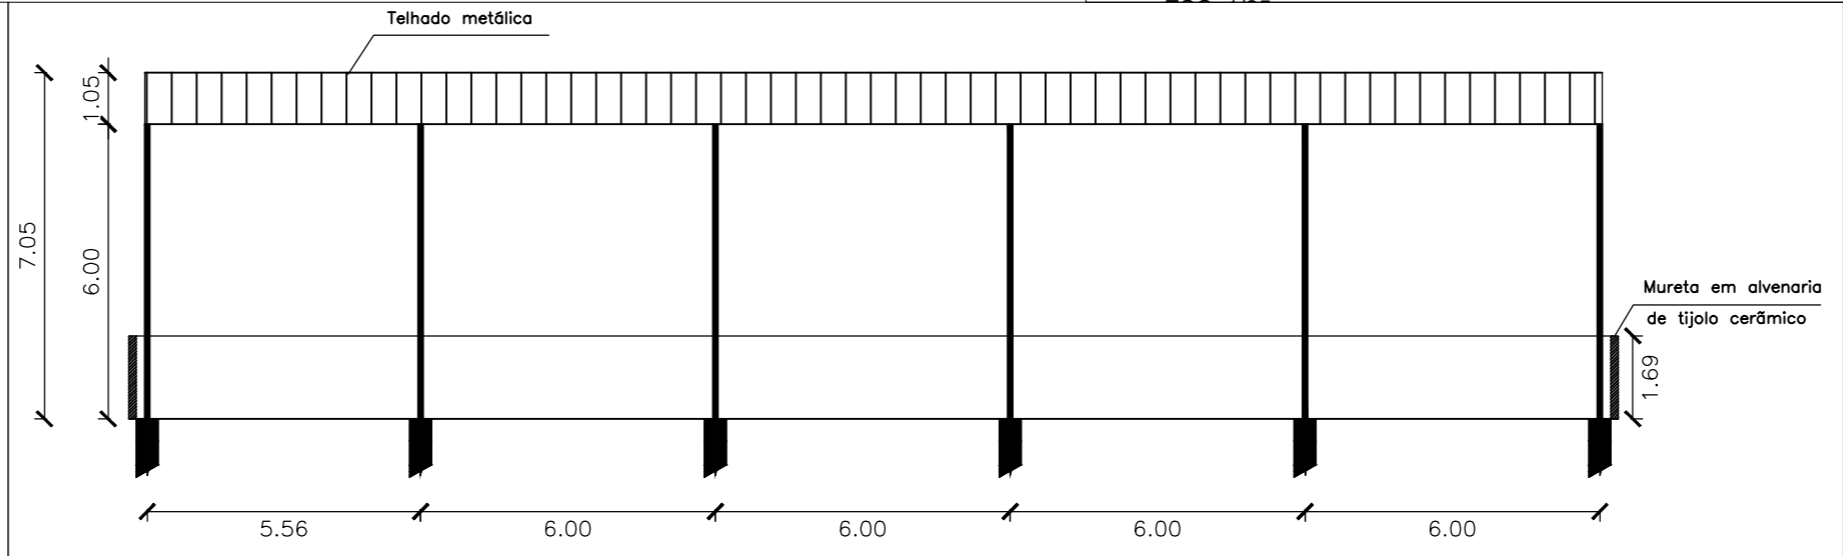

PLANTA BAIXA
ESC. 1/100

PLANTA DE COBERTURA
ESC. 1/100

MACROLOCALIZAÇÃO

PLANTA BAIXA

CORTE BB
ESC. 1/100

CORTE AA
ESC. 1/100

PROJETO ARQUITETÔNICO	
OBRA: CONSTRUÇÃO DE COBERTURA DA QUADRA POLIESPORTIVA DO MOCAMBO DE DELINHA	
ENDEREÇO:	
PROJETISTA:	DATA: OUT /2024
	ESCALA: INDICADAS
	PRANCHA: 01/01
ASSUNTO: PLANTA CONSTRUTIVA - PROJETO EXECUTIVO	