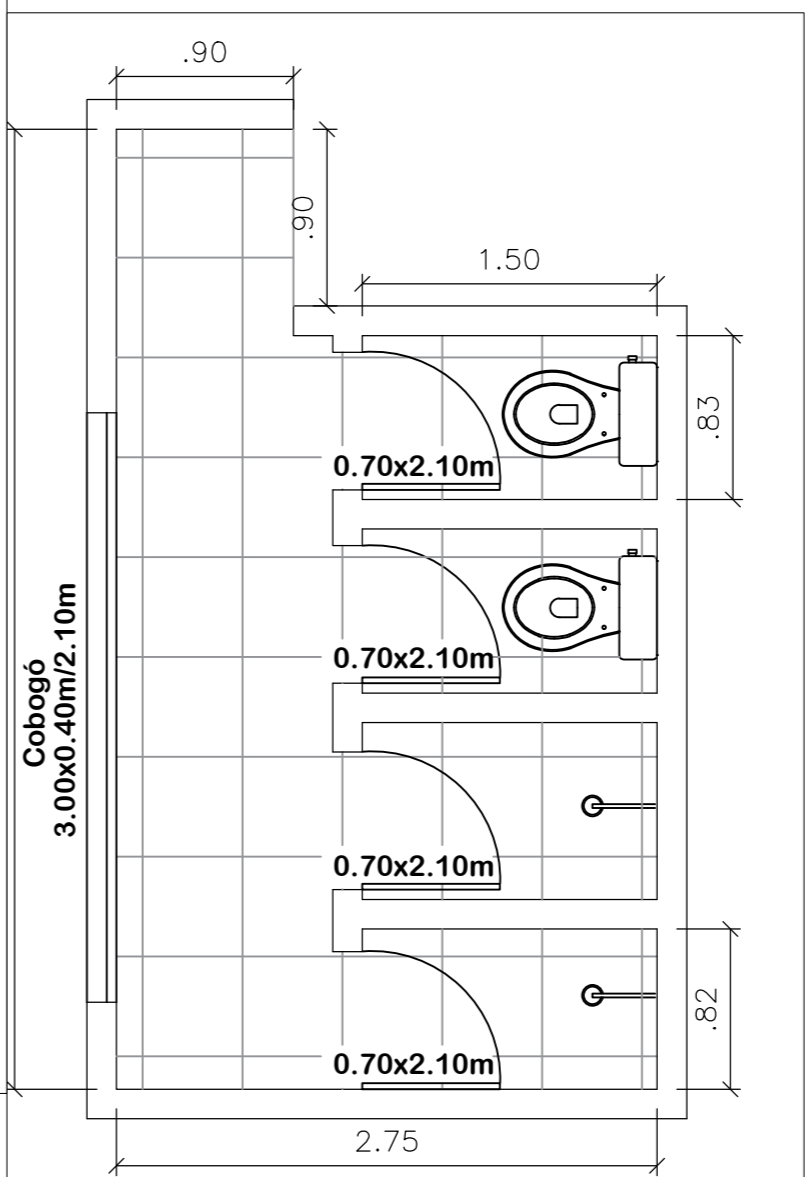

PLANTA BAIXA
ESC. 1/100

PLANTA DE COBERTURA
ESC. 1/100

MACROLOCALIZAÇÃO

PLANTA BAIXA

CORTE BB
ESC. 1/100

CORTE AA
ESC. 1/100

PROJETO ARQUITETÔNICO	
OBRA: CONSTRUÇÃO DE COBERTURA DA QUADRA POLIESPORTIVA DO MOCAMBO DE DELINHA	
ENDEREÇO:	
PROJETISTA:	DATA: OUT /2024
	ESCALA: INDICADAS
	PRANCHA: 01/01
ASSUNTO: PLANTA CONSTRUTIVA - PROJETO EXECUTIVO	