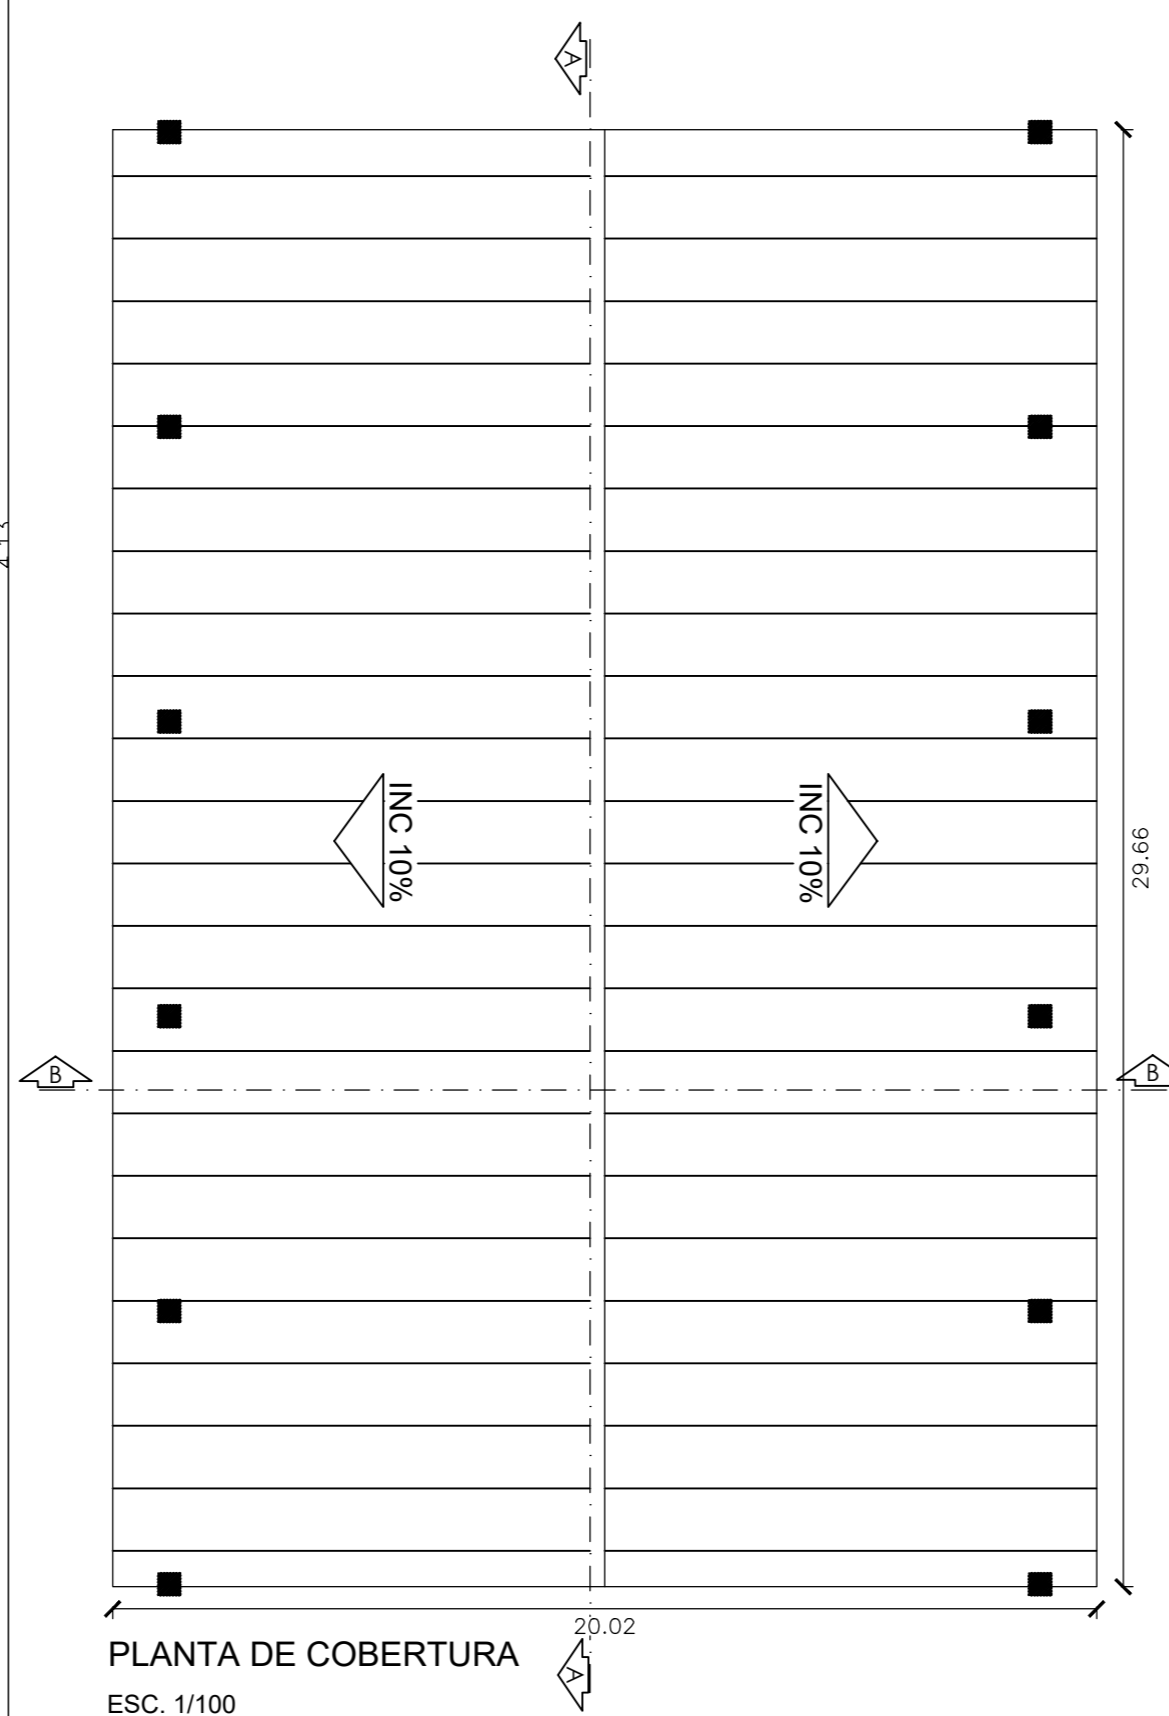

PLANTA BAIXA
ESC. 1/100

PLANTA DE COBERTURA
ESC. 1/100

MACROLOCALIZAÇÃO

PLANTA BAIXA

CORTE BB
ESC. 1/100

CORTE AA
ESC. 1/100

PROJETO ARQUITETÔNICO	
OBRA: CONSTRUÇÃO DE COBERTURA DA QUADRA POLIESPORTIVA DO MOCAMBO DE DELINHA	
ENDEREÇO:	
PROJETISTA:	DATA: OUT /2024
	ESCALA: INDICADAS
	PRANCHA: 01/01
ASSUNTO: PLANTA CONSTRUTIVA - PROJETO EXECUTIVO	